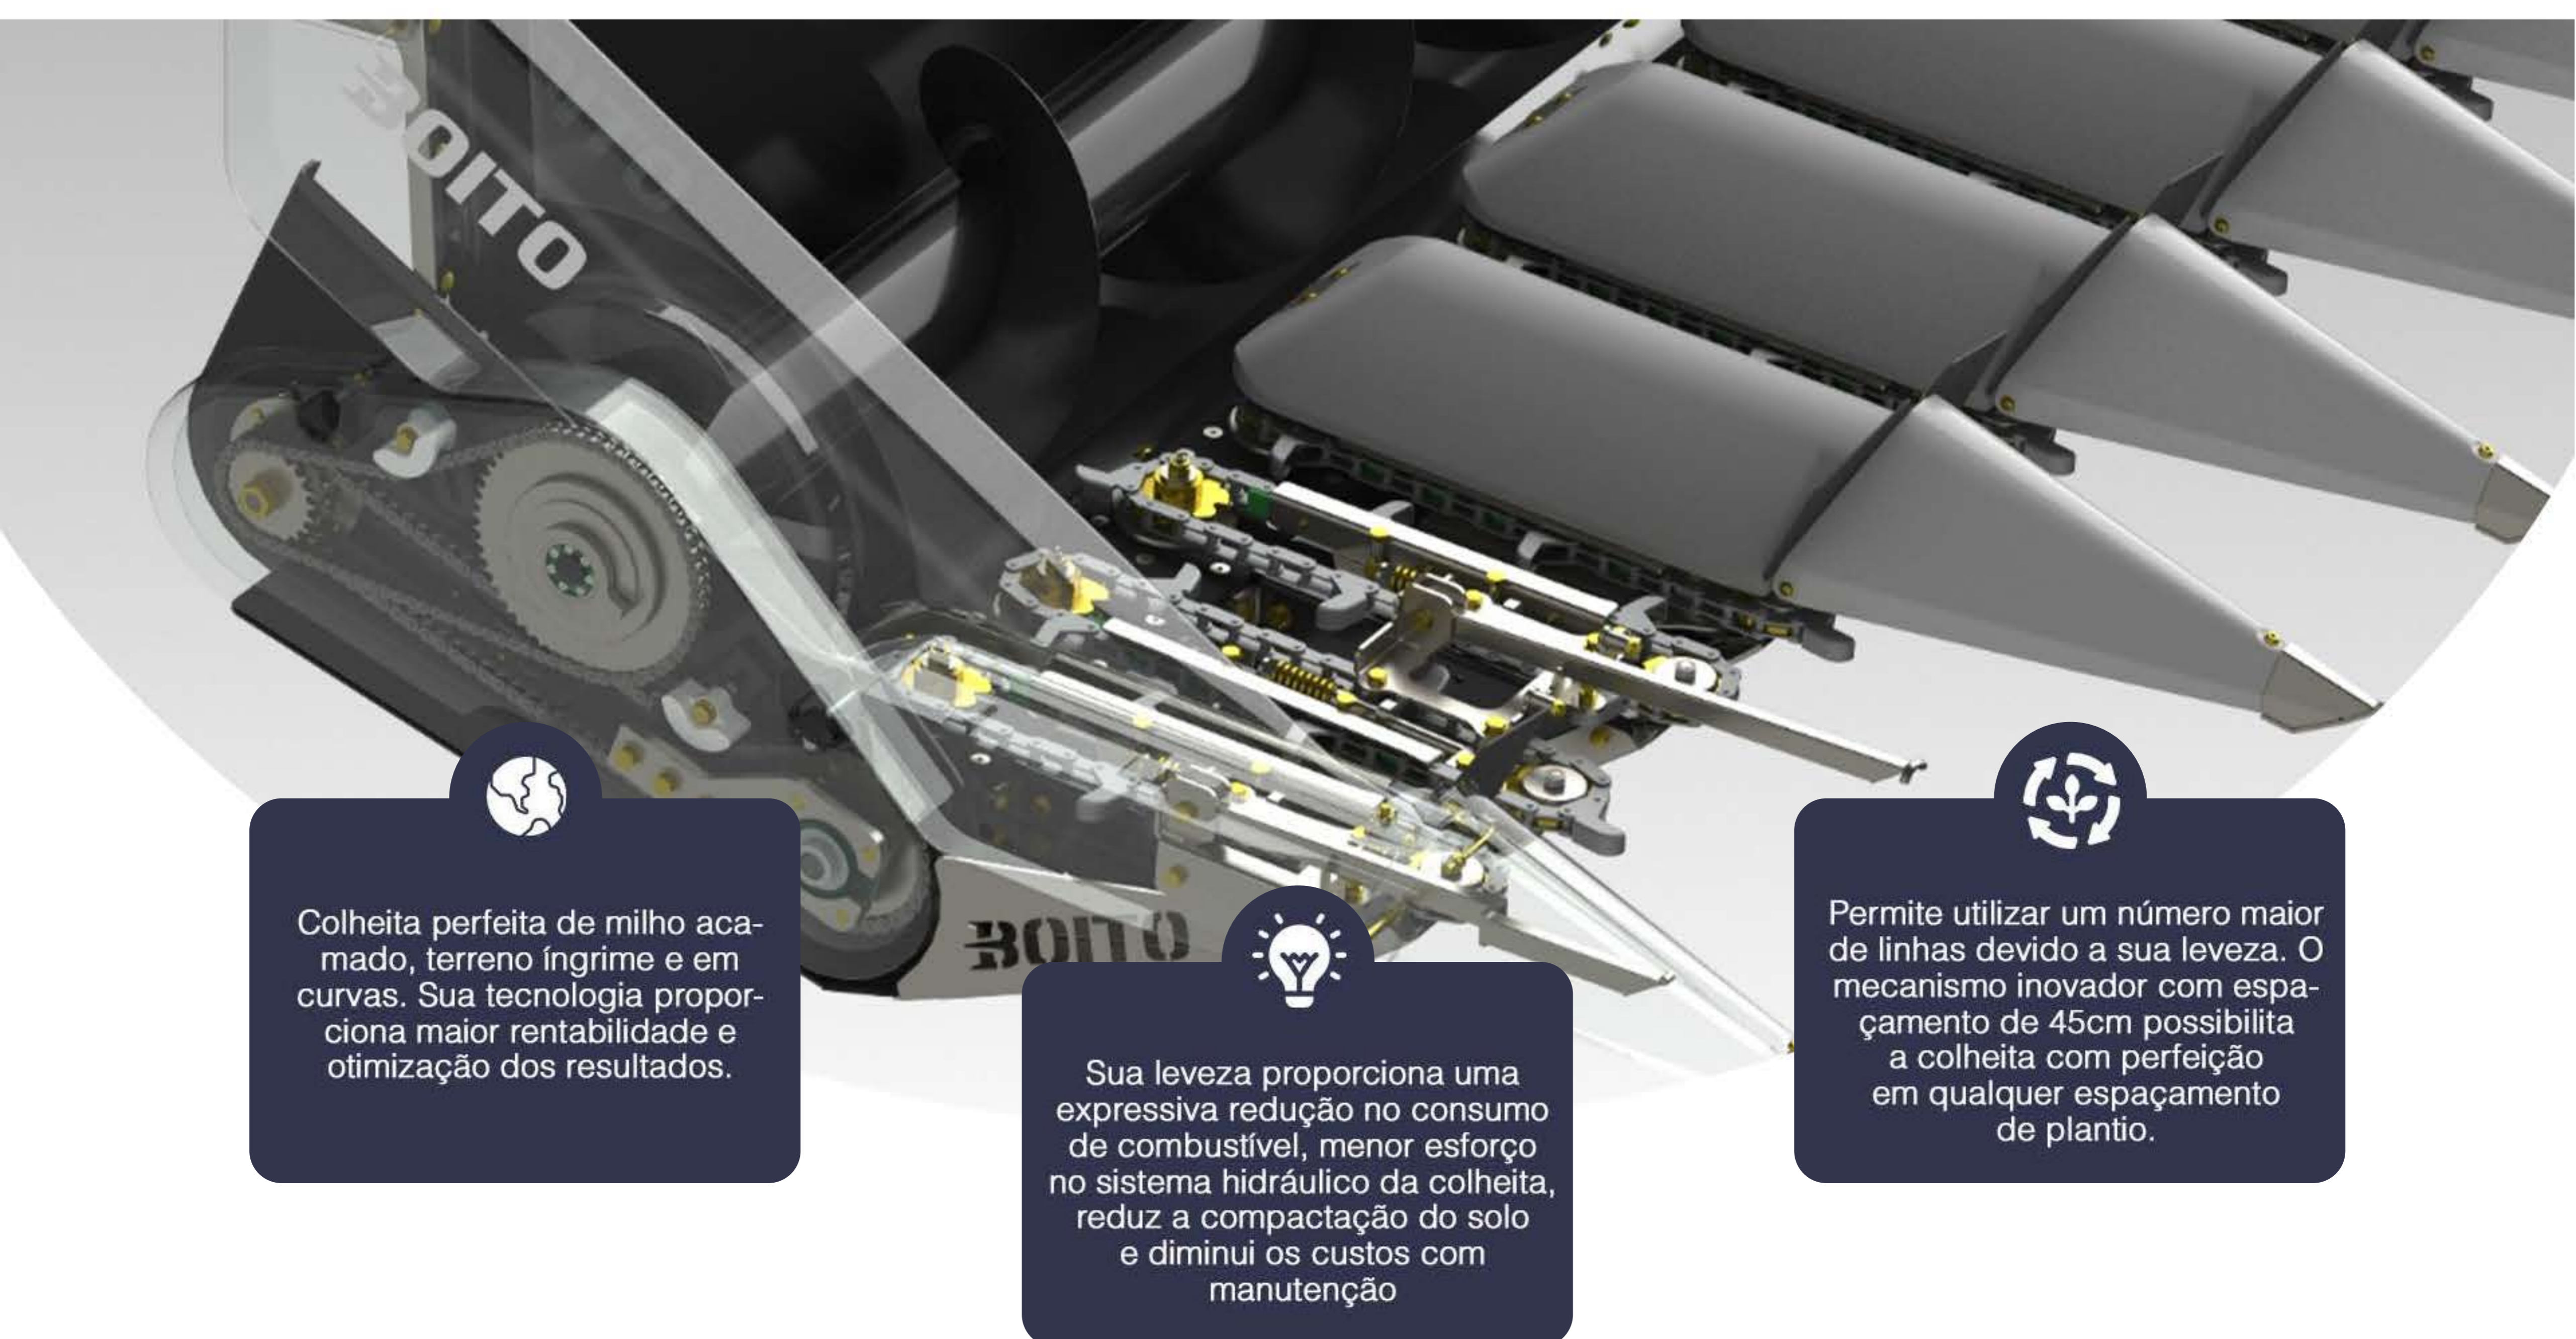

INOVAÇÃO NA SUA COLHEITA

A Boito Plataformas une leveza, durabilidade e versatilidade para garantir máxima eficiência na sua colheita.

BOITO
PLATAFORMAS

Colheita perfeita de milho acamado, terreno íngreme e em curvas. Sua tecnologia proporciona maior rentabilidade e otimização dos resultados.

Sua leveza proporciona uma expressiva redução no consumo de combustível, menor esforço no sistema hidráulico da colheita, reduz a compactação do solo e diminui os custos com manutenção

Permite utilizar um número maior de linhas devido a sua leveza. O mecanismo inovador com espaçamento de 45cm possibilita a colheita com perfeição em qualquer espaçamento de plantio.

ESPECIFICAÇÕES TÉCNICAS

Nº LINHAS	ESPAÇAMENTO (M)	PESO (KG)
PMB-7	3,39	1.130
PMB-8	3,84	1.250
PMB-9	4,29	1.380
PMB-10	4,74	1.520
PMB-11	5,19	1.650
PMB-12	5,64	1.780
PMB-13	6,09	1.910
PMB-14	6,54	2.040
PMB-15	6,99	2.190
PMB-16	7,44	2.340
PMB-17	7,89	2.490
PMB-18	8,34	2.640
PMB-19	8,79	2.790
PMB-20	9,24	2.940